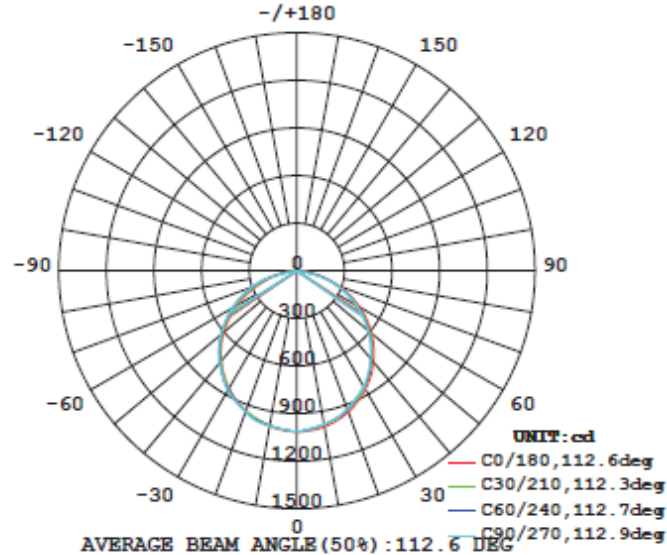

3 THREE YEARS WARRANTY