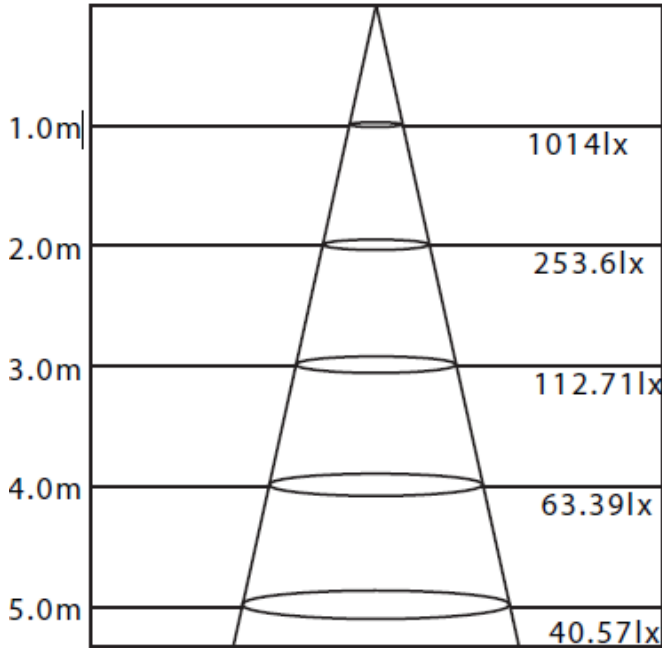

Dalle 36w

3 THREE YEARS WARRANTY

EN 62471