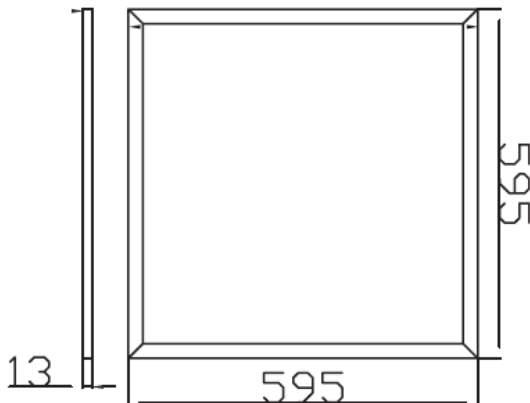

3 THREE YEARS WARRANTY